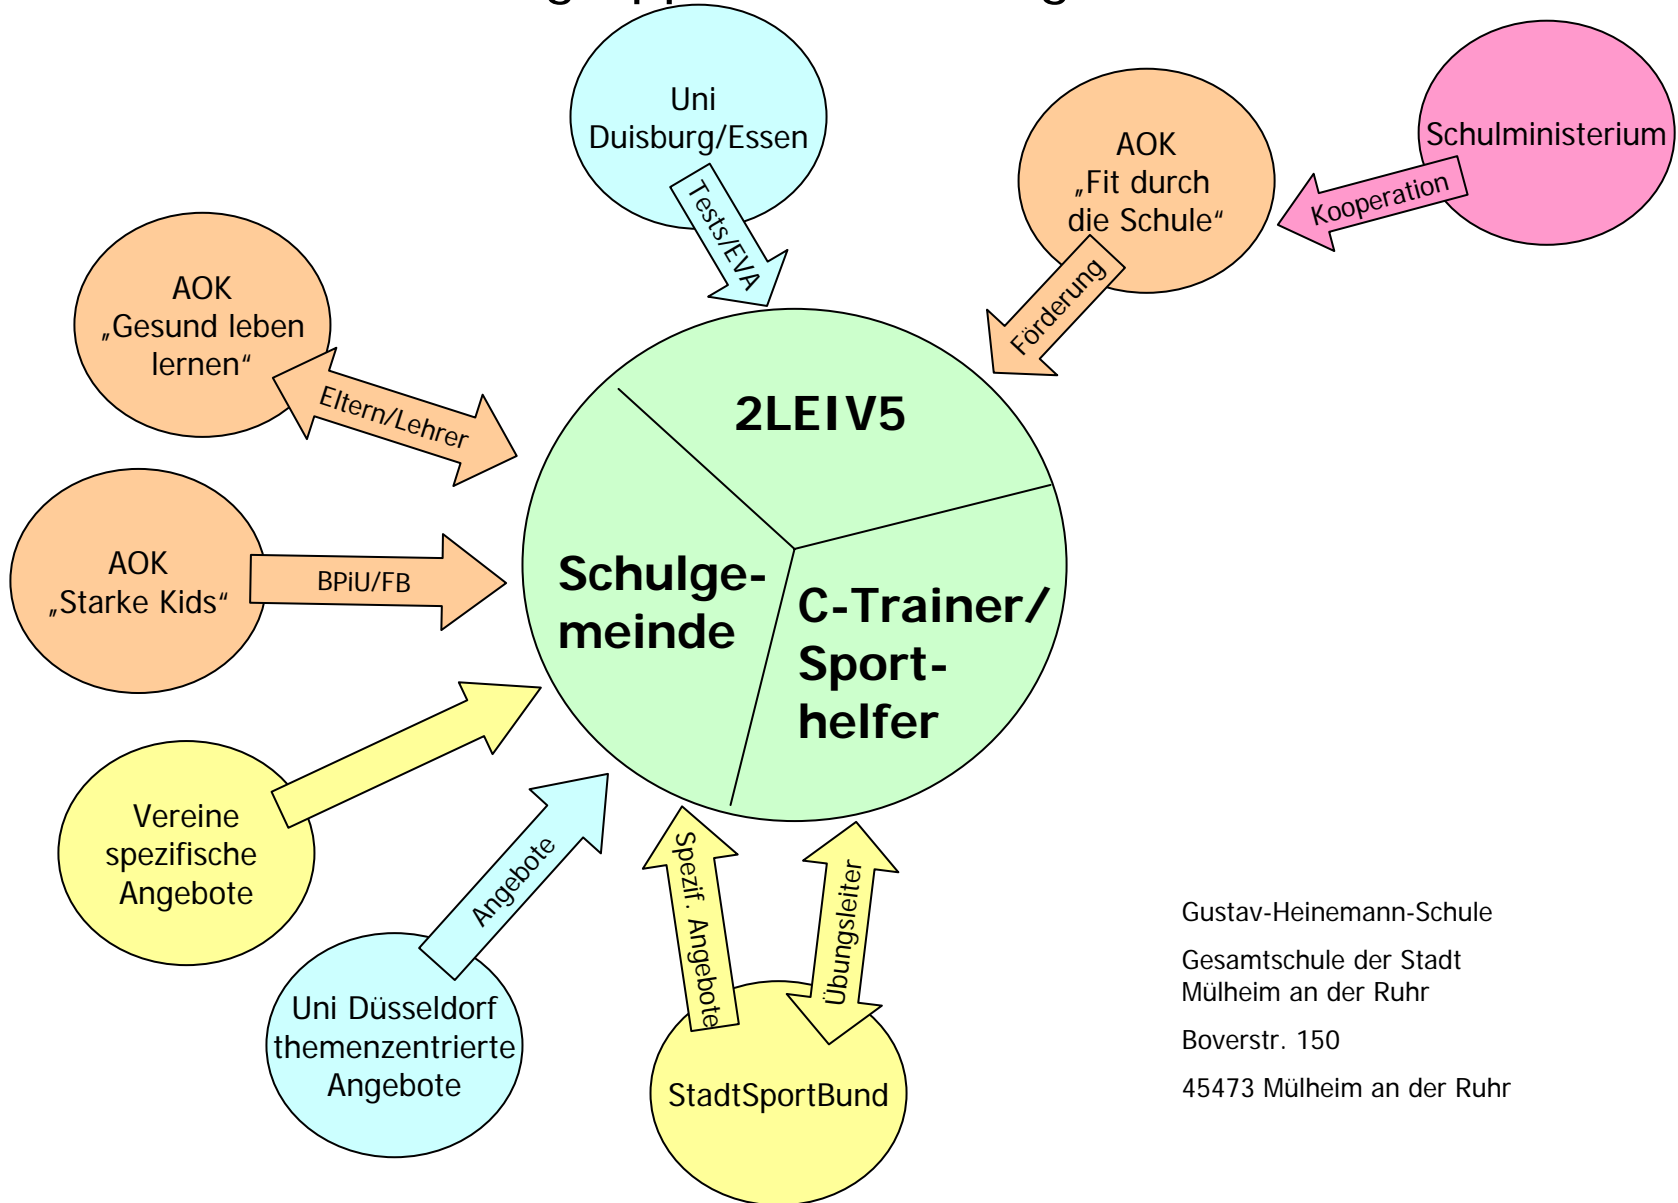

Gesundheitsmanagement – Kooperationspartner

Zielgruppenorientierung

Gustav-Heinemann-Schule
Gesamtschule der Stadt
Mülheim an der Ruhr
Boverstr. 150
45473 Mülheim an der Ruhr